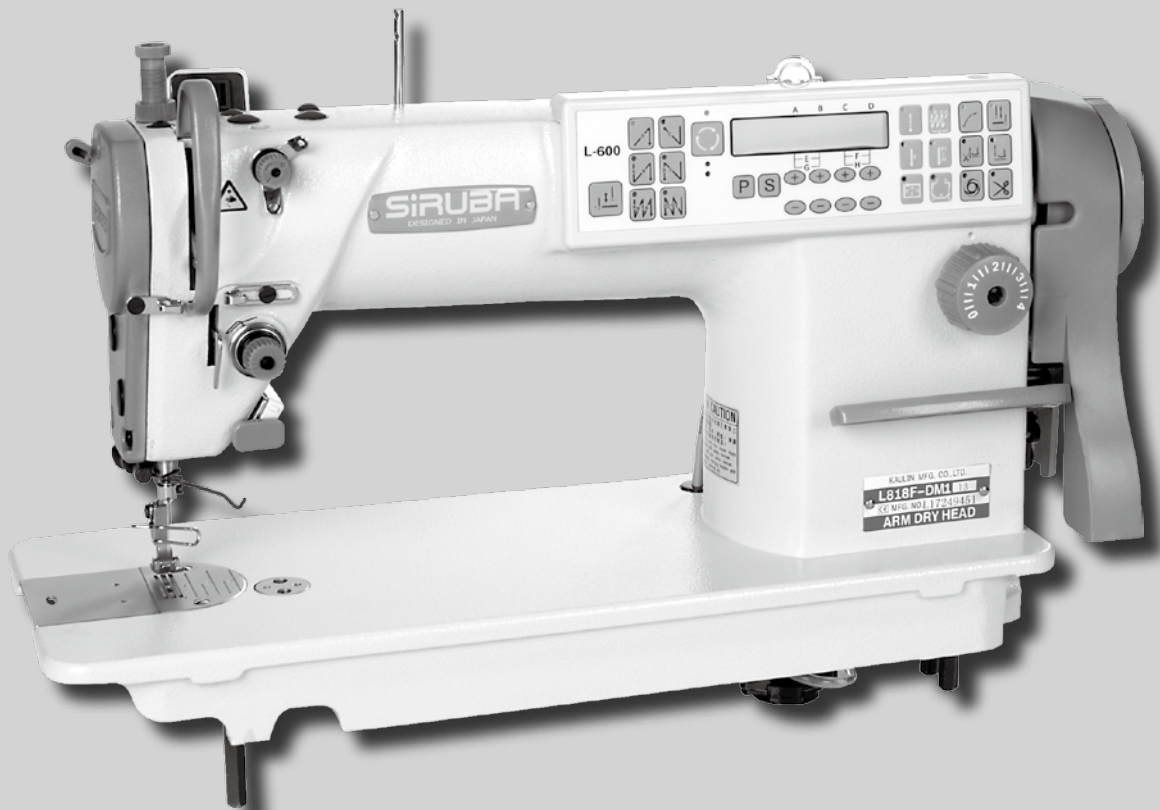

SIRUBA®

銀箭牌工業用縫紉機

INDUSTRIAL SEWING MACHINE

L818F-DM1

WITH TRIMMER

零件圖 PARTS LIST

CE

高林股份有限公司
KAULIN MFG. CO., LTD.

MODEL	機型	OPERATING PANEL	NEEDLE PLATE	FEED DOG	PRESSER FOOT	HOOK ASM	BOBBIN CASE ASM	BOBBIN	NEEDLE	HAND WHEEL
L818F-DM1-00	規格 半無油式	操作盒 LA55F-A	E704	D701	P701	G121	G202	G303	DB*1#14	GLH01-A1
L818F-DM1-03			E704	D701	P701	G121	G202	G303	DB*1#14	GLH01Q-E
L818F-DM1-00A			E704	D701	P701	G121	G202	G303	DB*1#14	GLH01-A1
L818F-DM1-03A	規格 中厚布料	操作盒 L600	E701	D701	P701	G141 G142	G206	G303	DB*1#14	GLH01-A1
L818F-DM1-10			E701	D701	P701	G141 G142	G206	G303	DB*1#14	GLH01Q-E
L818F-DM1-13			E701	D701	P701	G141 G142	G206	G303	DB*1#14	GLH01-A1
L818F-DM3-00	規格 無油式	操作盒 LA55F-A	E701	D701	P701	G141 G142	G206	G303	DB*1#14	GLH01Q-E
L818F-DM3-03			E701	D701	P701	G141 G142	G206	G303	DB*1#14	GLH01Q-E
L818F-DM3-00A			E701	D701	P701	G141 G142	G206	G303	DB*1#14	GLH01Q-E
L818F-DM3-03A	規格 中厚布料	操作盒 L600	E701	D701	P701	G141 G142	G206	G303	DB*1#14	GLH01-A1
L818F-DM3-10			E701	D701	P701	G141 G142	G206	G303	DB*1#14	GLH01Q-E
L818F-DM3-13			E701	D701	P701	G141 G142	G206	G303	DB*1#14	GLH01-A1