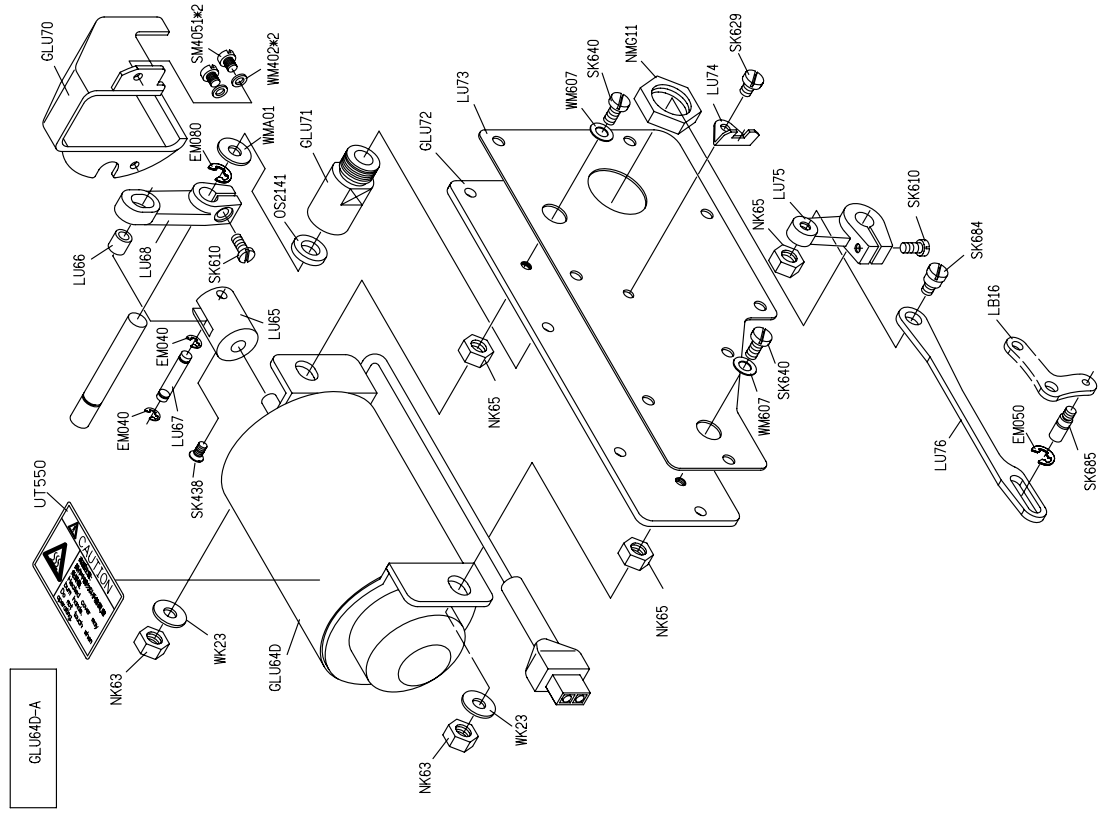

PARTS LIST FOR LU GROUP