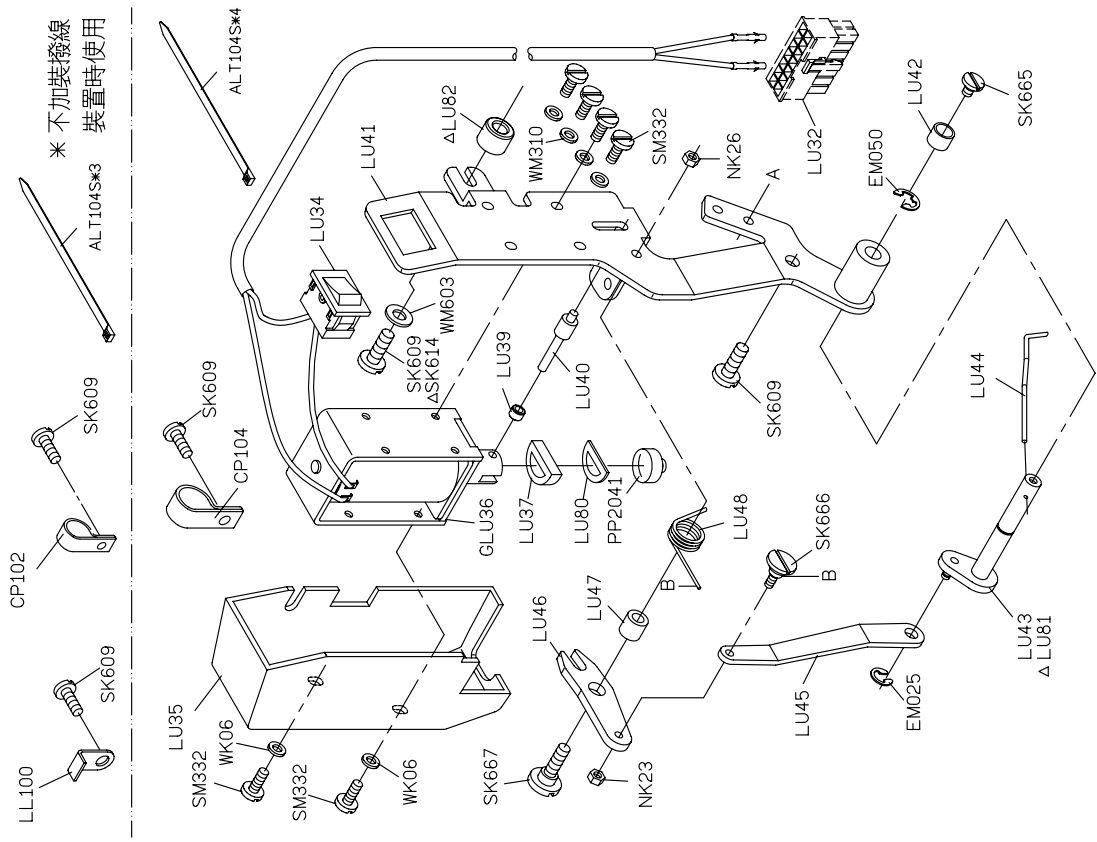

MODEL	機型	OPERATING PANEL	NEEDLE PLATE	FEED DOG	PRESSER FOOT	HOOK ASM	BOBBIN CASE ASM	BOBBIN	NEEDLE	HAND WHEEL
L818F-DM1-00	規格 半無油式	操作盒 LA55F-A	E704	D701	P701	G121	G202	G303	DB*1#14	GLH01-A1
L818F-DM1-03			E704	D701	P701	G121	G202	G303	DB*1#14	GLH01Q-E
L818F-DM1-00A			E704	D701	P701	G121	G202	G303	DB*1#14	GLH01-A1
L818F-DM1-03A	規格 中厚布料	操作盒 L600	E701	D701	P701	G141 G142	G206	G303	DB*1#14	GLH01-A1
L818F-DM1-10			E701	D701	P701	G141 G142	G206	G303	DB*1#14	GLH01Q-E
L818F-DM1-13			E701	D701	P701	G141 G142	G206	G303	DB*1#14	GLH01-A1
L818F-DM3-00	規格 無油式	操作盒 LA55F-A	E701	D701	P701	G141 G142	G206	G303	DB*1#14	GLH01Q-E
L818F-DM3-03			E701	D701	P701	G141 G142	G206	G303	DB*1#14	GLH01Q-E
L818F-DM3-00A			E701	D701	P701	G141 G142	G206	G303	DB*1#14	GLH01Q-E
L818F-DM3-03A	規格 中厚布料	操作盒 L600	E701	D701	P701	G141 G142	G206	G303	DB*1#14	GLH01-A1
L818F-DM3-10			E701	D701	P701	G141 G142	G206	G303	DB*1#14	GLH01Q-E
L818F-DM3-13			E701	D701	P701	G141 G142	G206	G303	DB*1#14	GLH01-A1

PARTS LIST FOR LD GROUP

PARTS LIST FOR LC GROUP

PARTS LIST FOR LE GROUP

PARTS LIST FOR LG GROUP

H 廠牌馬達		
其他廠牌馬達(可加後拉輪)		
P 廠牌馬達		
P 廠牌馬達(可加後拉輪)		

PARTS LIST FOR LL GROUP

PARTS LIST FOR LM GROUP

PARTS LIST FOR LU GROUP

PARTS LIST FOR LU GROUP

PARTS LIST FOR LU GROUP

PARTS LIST FOR LU GROUP

PARTS LIST FOR LZ GROUP

PARTS LIST FOR THREAD STAND GROUP

L818F-DM1

WITH TRIMMER

高林股份有限公司 KAULIN MFG. CO., LTD.