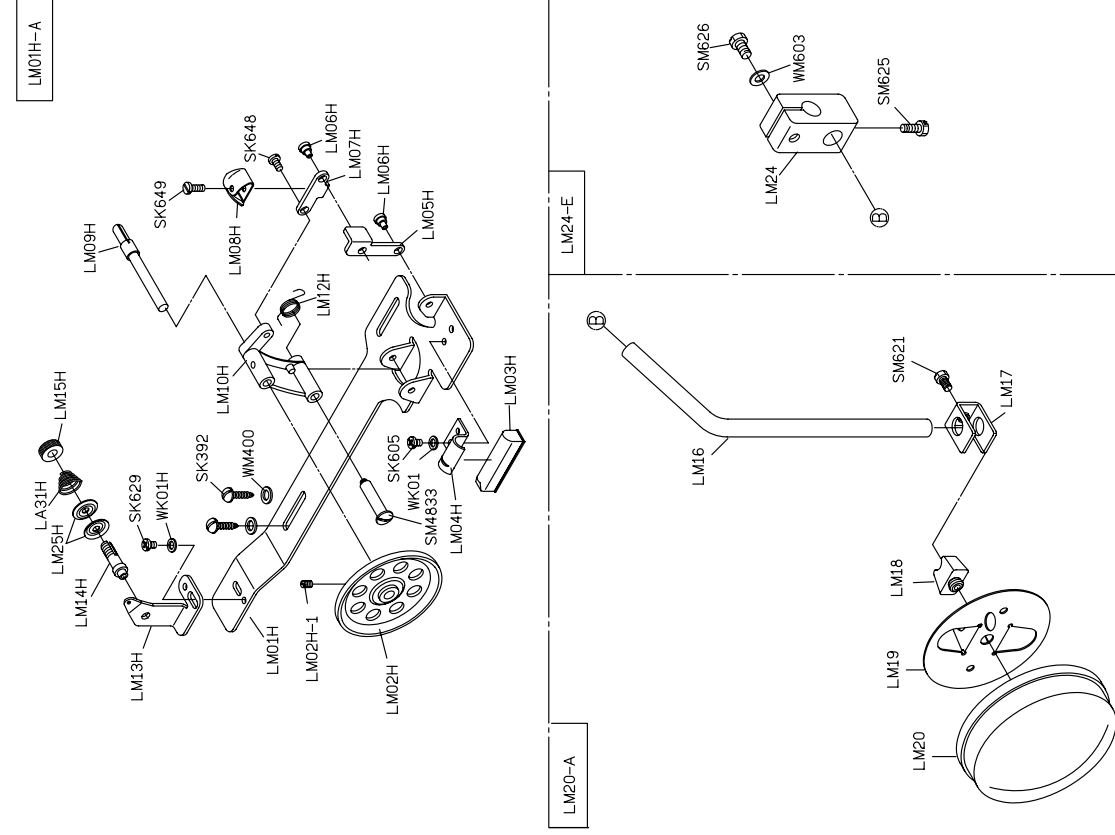

MODEL	機型	OPERATING PANEL	NEEDLE PLATE	FEED DOG	PRESSER FOOT	HOOK ASM	BOBBIN CASE ASM	BOBBIN	NEEDLE	HAND WHEEL
L818F-DM1-00	規格 半無油式	操作盒 LA55F-A	E704	D701	P701	G121	G202	G303	DB*1#14	GLH01-A1
L818F-DM1-03			E704	D701	P701	G121	G202	G303	DB*1#14	GLH01Q-E
L818F-DM1-00A			E704	D701	P701	G121	G202	G303	DB*1#14	GLH01-A1
L818F-DM1-03A	規格 中厚布料	操作盒 L600	E701	D701	P701	G141 G142	G206	G303	DB*1#14	GLH01-A1
L818F-DM1-10			E701	D701	P701	G141 G142	G206	G303	DB*1#14	GLH01Q-E
L818F-DM1-13			E701	D701	P701	G141 G142	G206	G303	DB*1#14	GLH01-A1
L818F-DM3-00	規格 無油式	操作盒 LA55F-A	E701	D701	P701	G141 G142	G206	G303	DB*1#14	GLH01Q-E
L818F-DM3-03			E701	D701	P701	G141 G142	G206	G303	DB*1#14	GLH01Q-E
L818F-DM3-00A			E701	D701	P701	G141 G142	G206	G303	DB*1#14	GLH01Q-E
L818F-DM3-03A	規格 中厚布料	操作盒 L600	E701	D701	P701	G141 G142	G206	G303	DB*1#14	GLH01-A1
L818F-DM3-10			E701	D701	P701	G141 G142	G206	G303	DB*1#14	GLH01Q-E
L818F-DM3-13			E701	D701	P701	G141 G142	G206	G303	DB*1#14	GLH01-A1

PARTS LIST FOR LD GROUP

PARTS LIST FOR LC GROUP

PARTS LIST FOR LE GROUP

PARTS LIST FOR LG GROUP

H 廠牌馬達		
其他廠牌馬達(可加後拉輪)		
P 廠牌馬達		
P 廠牌馬達(可加後拉輪)		

PARTS LIST FOR LL GROUP

PARTS LIST FOR LM GROUP

PARTS LIST FOR LU GROUP

PARTS LIST FOR LU GROUP

PARTS LIST FOR LU GROUP

PARTS LIST FOR LU GROUP

PARTS LIST FOR LZ GROUP

PARTS LIST FOR THREAD STAND GROUP

L818F-DM1

WITH TRIMMER

高林股份有限公司 KAULIN MFG. CO., LTD.