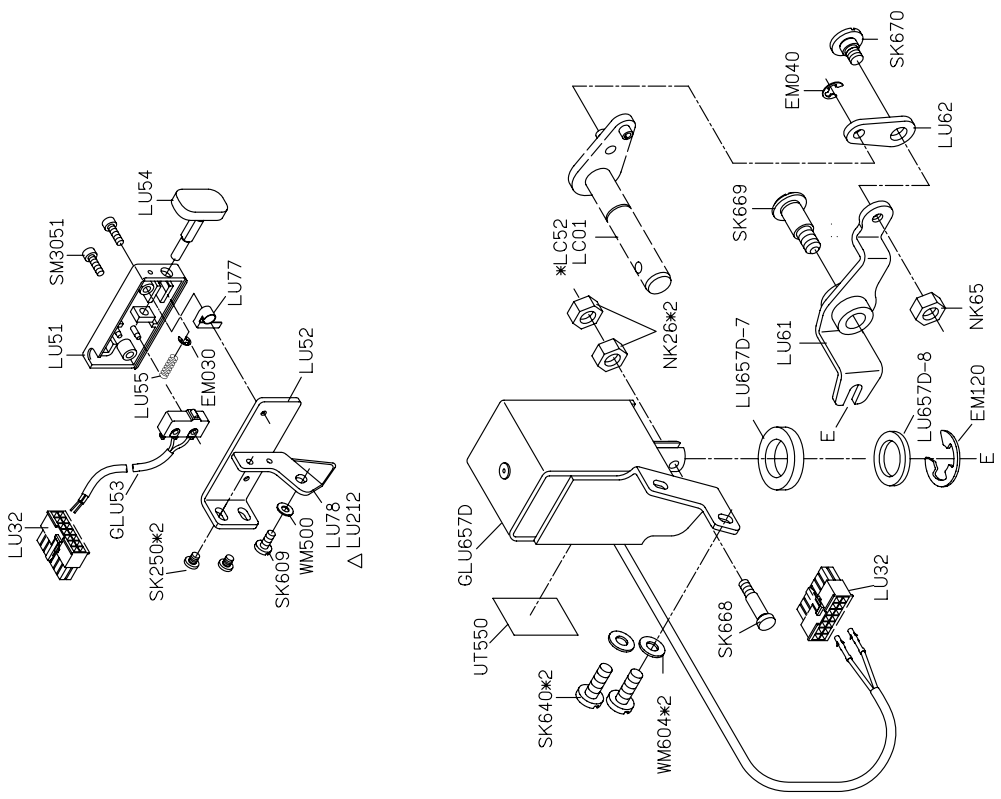

MODEL	機型	OPERATING PANEL	NEEDLE PLATE	FEED DOG	PRESSER FOOT	HOOK ASM	BOBBIN CASE ASM	BOBBIN	NEEDLE	HAND WHEEL
L818F-DM1-00	規格 半無油式	操作盒 LA55F-A	E704	D701	P701	G121	G202	G303	DB*1#14	GLH01-A1
L818F-DM1-03			E704	D701	P701	G121	G202	G303	DB*1#14	GLH01Q-E
L818F-DM1-00A			E704	D701	P701	G121	G202	G303	DB*1#14	GLH01-A1
L818F-DM1-03A	規格 中厚布料	操作盒 L600	E701	D701	P701	G141 G142	G206	G303	DB*1#14	GLH01-A1
L818F-DM1-10			E701	D701	P701	G141 G142	G206	G303	DB*1#14	GLH01Q-E
L818F-DM1-13			E701	D701	P701	G141 G142	G206	G303	DB*1#14	GLH01-A1
L818F-DM3-00	規格 無油式	操作盒 LA55F-A	E701	D701	P701	G141 G142	G206	G303	DB*1#14	GLH01Q-E
L818F-DM3-03			E701	D701	P701	G141 G142	G206	G303	DB*1#14	GLH01Q-E
L818F-DM3-00A			E701	D701	P701	G141 G142	G206	G303	DB*1#14	GLH01Q-E
L818F-DM3-03A	規格 中厚布料	操作盒 L600	E701	D701	P701	G141 G142	G206	G303	DB*1#14	GLH01-A1
L818F-DM3-10			E701	D701	P701	G141 G142	G206	G303	DB*1#14	GLH01Q-E
L818F-DM3-13			E701	D701	P701	G141 G142	G206	G303	DB*1#14	GLH01-A1

PARTS LIST FOR LD GROUP

PARTS LIST FOR LC GROUP

PARTS LIST FOR LE GROUP

PARTS LIST FOR LG GROUP

H 廠牌馬達		
其他廠牌馬達(可加後拉輪)		
P 廠牌馬達		
P 廠牌馬達(可加後拉輪)		

PARTS LIST FOR LL GROUP

PARTS LIST FOR LM GROUP

PARTS LIST FOR LU GROUP

PARTS LIST FOR LU GROUP

PARTS LIST FOR LU GROUP

PARTS LIST FOR LU GROUP

PARTS LIST FOR LZ GROUP

PARTS LIST FOR THREAD STAND GROUP

L818F-DM1

WITH TRIMMER

高林股份有限公司 KAULIN MFG. CO., LTD.