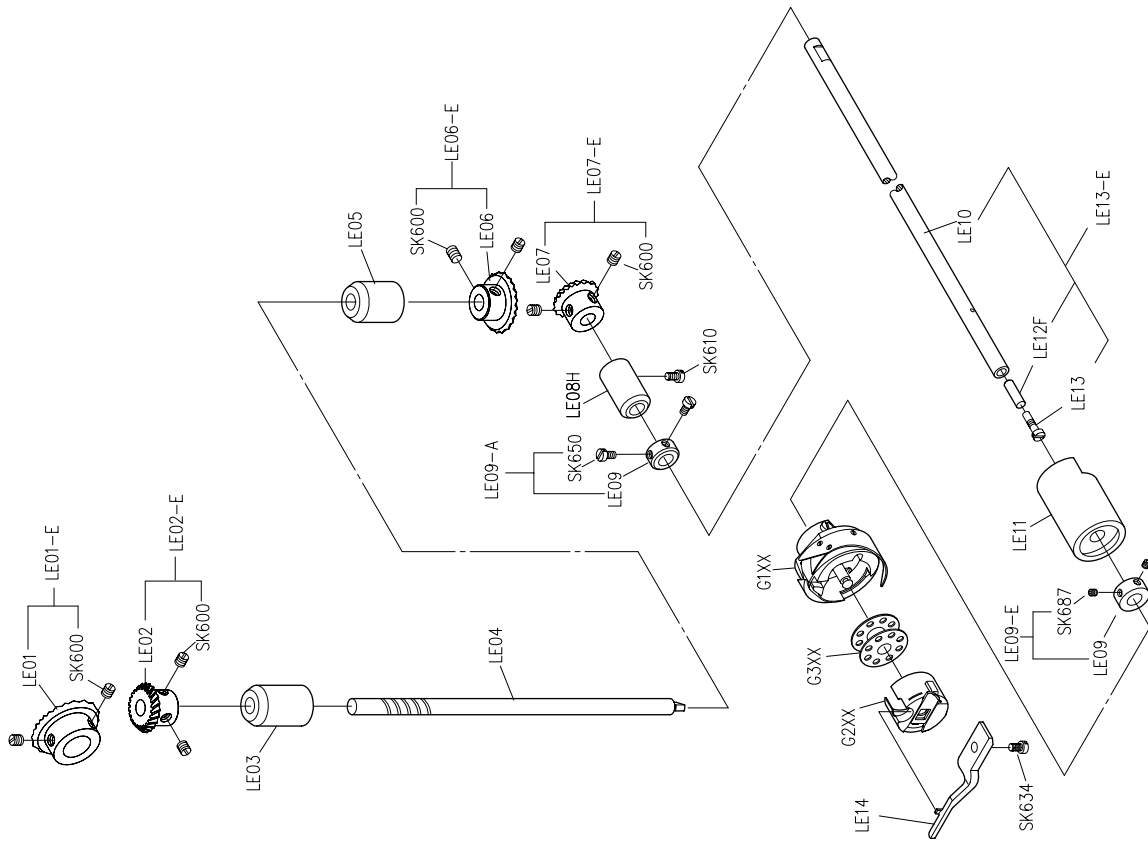

MODEL	機型	OPERATING PANEL	NEEDLE PLATE	FEED DOG	PRESSER FOOT	HOOK ASM	BOBBIN CASE ASM	BOBBIN	NEEDLE	HAND WHEEL
L818F-DM1-00	規格 半無油式	操作盒 LA55F-A	E704	D701	P701	G121	G202	G303	DB*1#14	GLH01-A1
L818F-DM1-03			E704	D701	P701	G121	G202	G303	DB*1#14	GLH01Q-E
L818F-DM1-00A			E704	D701	P701	G121	G202	G303	DB*1#14	GLH01-A1
L818F-DM1-03A	規格 中厚布料	操作盒 L600	E701	D701	P701	G141 G142	G206	G303	DB*1#14	GLH01-A1
L818F-DM1-10			E701	D701	P701	G141 G142	G206	G303	DB*1#14	GLH01Q-E
L818F-DM1-13			E701	D701	P701	G141 G142	G206	G303	DB*1#14	GLH01-A1
L818F-DM3-00	規格 無油式	操作盒 LA55F-A	E701	D701	P701	G141 G142	G206	G303	DB*1#14	GLH01Q-E
L818F-DM3-03			E701	D701	P701	G141 G142	G206	G303	DB*1#14	GLH01Q-E
L818F-DM3-00A			E701	D701	P701	G141 G142	G206	G303	DB*1#14	GLH01Q-E
L818F-DM3-03A	規格 中厚布料	操作盒 L600	E701	D701	P701	G141 G142	G206	G303	DB*1#14	GLH01-A1
L818F-DM3-10			E701	D701	P701	G141 G142	G206	G303	DB*1#14	GLH01Q-E
L818F-DM3-13			E701	D701	P701	G141 G142	G206	G303	DB*1#14	GLH01-A1

PARTS LIST FOR LD GROUP

PARTS LIST FOR LC GROUP

PARTS LIST FOR LE GROUP

PARTS LIST FOR LG GROUP

H 廠牌馬達		
其他廠牌馬達(可加後拉輪)		
P 廠牌馬達		
P 廠牌馬達(可加後拉輪)		

PARTS LIST FOR LL GROUP

PARTS LIST FOR LM GROUP

PARTS LIST FOR LU GROUP