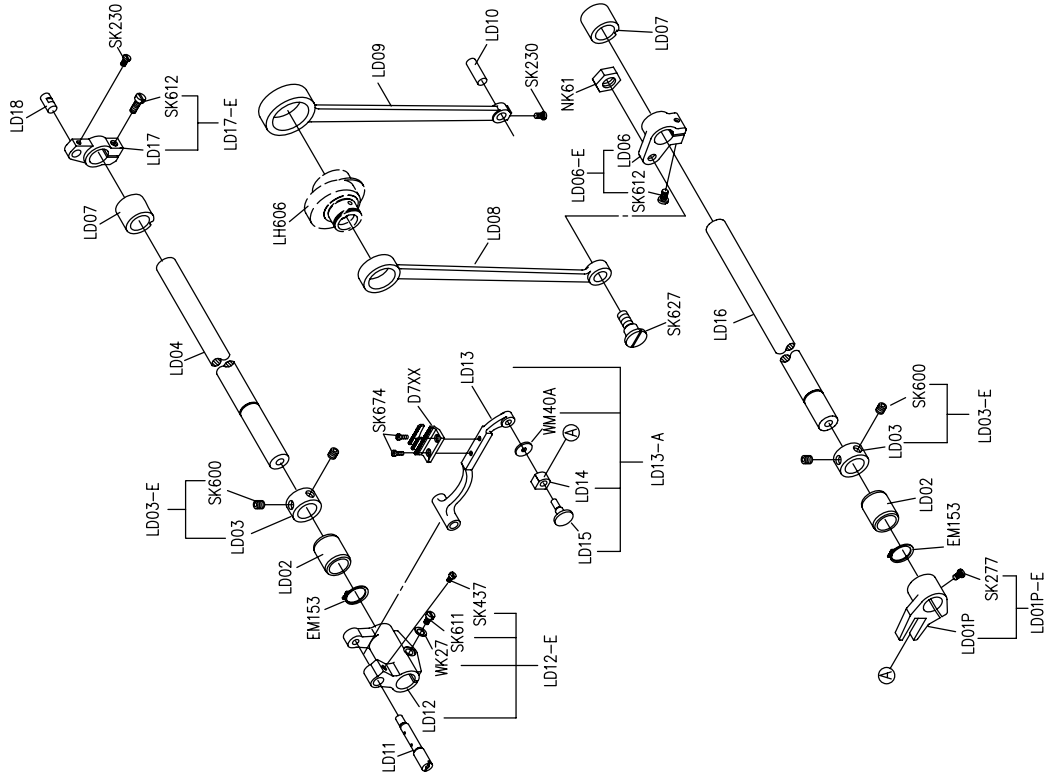

SIRUBA®

銀箭牌工業用縫紉機

INDUSTRIAL SEWING MACHINE

L818F-DM1

WITH TRIMMER

零件圖 PARTS LIST

CE

高林股份有限公司
KAULIN MFG. CO., LTD.

MODEL	機型	OPERATING PANEL	NEEDLE PLATE	FEED DOG	PRESSER FOOT	HOOK ASM	BOBBIN CASE ASM	BOBBIN	NEEDLE	HAND WHEEL
L818F-DM1-00	規格 半無油式	操作盒 LA55F-A	E704	D701	P701	G121	G202	G303	DB*1#14	GLH01-A1
L818F-DM1-03			E704	D701	P701	G121	G202	G303	DB*1#14	GLH01Q-E
L818F-DM1-00A			E704	D701	P701	G121	G202	G303	DB*1#14	GLH01-A1
L818F-DM1-03A	規格 中厚布料	操作盒 L600	E701	D701	P701	G141 G142	G206	G303	DB*1#14	GLH01-A1
L818F-DM1-10			E701	D701	P701	G141 G142	G206	G303	DB*1#14	GLH01Q-E
L818F-DM1-13			E701	D701	P701	G141 G142	G206	G303	DB*1#14	GLH01-A1
L818F-DM3-00	規格 無油式	操作盒 LA55F-A	E701	D701	P701	G141 G142	G206	G303	DB*1#14	GLH01Q-E
L818F-DM3-03			E701	D701	P701	G141 G142	G206	G303	DB*1#14	GLH01Q-E
L818F-DM3-00A			E701	D701	P701	G141 G142	G206	G303	DB*1#14	GLH01Q-E
L818F-DM3-03A	規格 中厚布料	操作盒 L600	E701	D701	P701	G141 G142	G206	G303	DB*1#14	GLH01-A1
L818F-DM3-10			E701	D701	P701	G141 G142	G206	G303	DB*1#14	GLH01Q-E
L818F-DM3-13			E701	D701	P701	G141 G142	G206	G303	DB*1#14	GLH01-A1

PARTS LIST FOR LD GROUP

PARTS LIST FOR LC GROUP

PARTS LIST FOR LE GROUP

PARTS LIST FOR LG GROUP

H 廠牌馬達		
其他廠牌馬達(可加後拉輪)		
P 廠牌馬達		
P 廠牌馬達(可加後拉輪)		

PARTS LIST FOR LL GROUP

PARTS LIST FOR LM GROUP

PARTS LIST FOR LU GROUP

PARTS LIST FOR LU GROUP

PARTS LIST FOR LU GROUP

PARTS LIST FOR LU GROUP

PARTS LIST FOR LZ GROUP

PARTS LIST FOR THREAD STAND GROUP

L818F-DM1

WITH TRIMMER

高林股份有限公司 KAULIN MFG. CO., LTD.