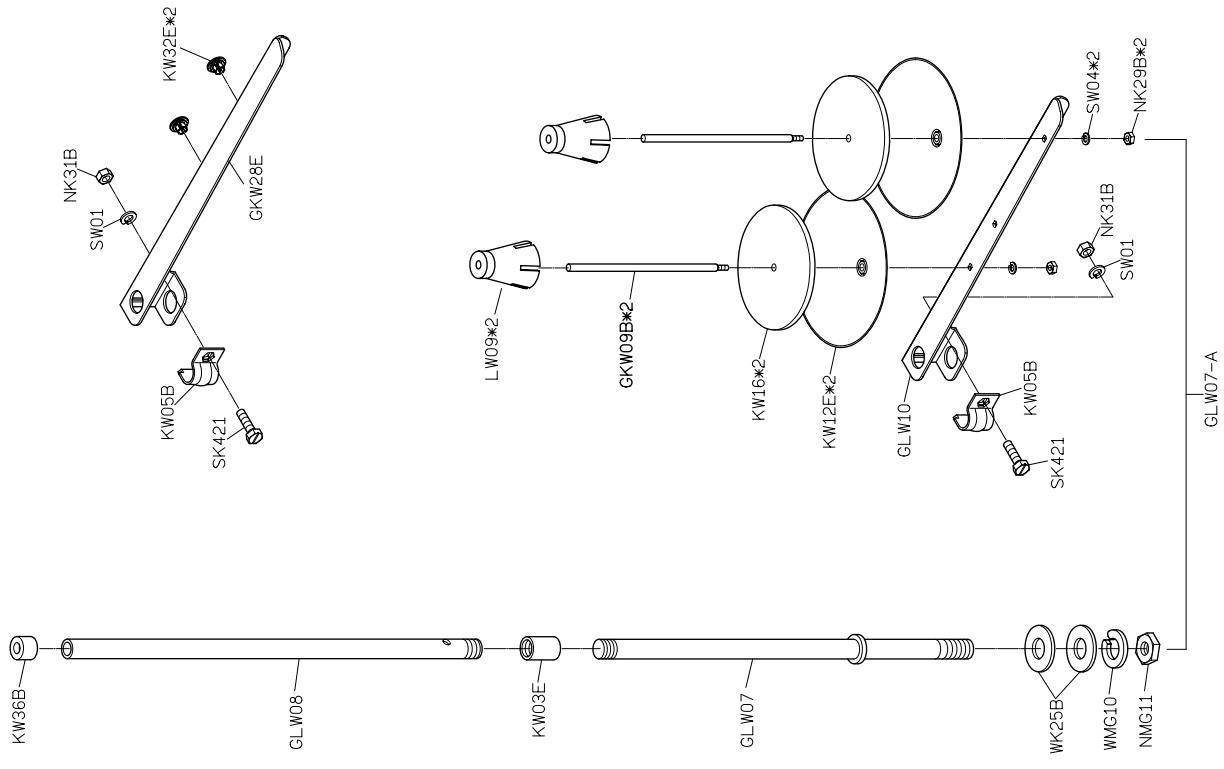

MODEL	機型	OPERATING PANEL	NEEDLE PLATE	FEED DOG	PRESSER FOOT	HOOK ASM	BOBBIN CASE ASM	BOBBIN	NEEDLE	HAND WHEEL
L818F-DM1-00	規格 半無油式	操作盒 LA55F-A	E704	D701	P701	G121	G202	G303	DB*1#14	GLH01-A1
L818F-DM1-03			E704	D701	P701	G121	G202	G303	DB*1#14	GLH01Q-E
L818F-DM1-00A			E704	D701	P701	G121	G202	G303	DB*1#14	GLH01-A1
L818F-DM1-03A	規格 中厚布料	操作盒 L600	E701	D701	P701	G141 G142	G206	G303	DB*1#14	GLH01-A1
L818F-DM1-10			E701	D701	P701	G141 G142	G206	G303	DB*1#14	GLH01Q-E
L818F-DM1-13			E701	D701	P701	G141 G142	G206	G303	DB*1#14	GLH01-A1
L818F-DM3-00	規格 無油式	操作盒 LA55F-A	E701	D701	P701	G141 G142	G206	G303	DB*1#14	GLH01Q-E
L818F-DM3-03			E701	D701	P701	G141 G142	G206	G303	DB*1#14	GLH01Q-E
L818F-DM3-00A			E701	D701	P701	G141 G142	G206	G303	DB*1#14	GLH01Q-E
L818F-DM3-03A	規格 中厚布料	操作盒 L600	E701	D701	P701	G141 G142	G206	G303	DB*1#14	GLH01-A1
L818F-DM3-10			E701	D701	P701	G141 G142	G206	G303	DB*1#14	GLH01Q-E
L818F-DM3-13			E701	D701	P701	G141 G142	G206	G303	DB*1#14	GLH01-A1

PARTS LIST FOR LD GROUP

PARTS LIST FOR LC GROUP

PARTS LIST FOR LE GROUP

PARTS LIST FOR LG GROUP

H 廠牌馬達		
其他廠牌馬達(可加後拉輪)		
P 廠牌馬達		
P 廠牌馬達(可加後拉輪)		

PARTS LIST FOR LL GROUP

PARTS LIST FOR LM GROUP

PARTS LIST FOR LU GROUP

PARTS LIST FOR LU GROUP

PARTS LIST FOR LU GROUP

PARTS LIST FOR LU GROUP

PARTS LIST FOR LZ GROUP

PARTS LIST FOR THREAD STAND GROUP

L818F-DM1

WITH TRIMMER

高林股份有限公司 KAULIN MFG. CO., LTD.