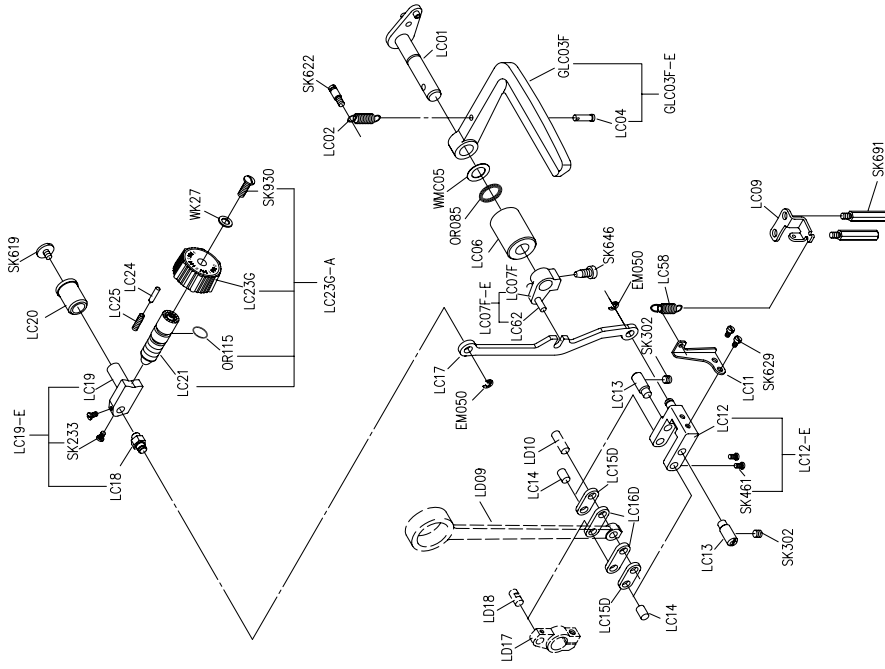

SIRUBA®

銀箭牌工業用縫紉機

INDUSTRIAL SEWING MACHINE

L818F-DM1

WITH TRIMMER

零件圖 PARTS LIST

CE

高林股份有限公司
KAULIN MFG. CO., LTD.

MODEL	機型	OPERATING PANEL	NEEDLE PLATE	FEED DOG	PRESSER FOOT	HOOK ASM	BOBBIN CASE ASM	BOBBIN	NEEDLE	HAND WHEEL
L818F-DM1-00	規格 半無油式	操作盒 LA55F-A	E704	D701	P701	G121	G202	G303	DB*1#14	GLH01-A1
L818F-DM1-03			E704	D701	P701	G121	G202	G303	DB*1#14	GLH01Q-E
L818F-DM1-00A			E704	D701	P701	G121	G202	G303	DB*1#14	GLH01-A1
L818F-DM1-03A	規格 中厚布料	操作盒 L600	E701	D701	P701	G141 G142	G206	G303	DB*1#14	GLH01-A1
L818F-DM1-10			E701	D701	P701	G141 G142	G206	G303	DB*1#14	GLH01Q-E
L818F-DM1-13			E701	D701	P701	G141 G142	G206	G303	DB*1#14	GLH01-A1
L818F-DM3-00	規格 無油式	操作盒 LA55F-A	E701	D701	P701	G141 G142	G206	G303	DB*1#14	GLH01Q-E
L818F-DM3-03			E701	D701	P701	G141 G142	G206	G303	DB*1#14	GLH01Q-E
L818F-DM3-00A			E701	D701	P701	G141 G142	G206	G303	DB*1#14	GLH01Q-E
L818F-DM3-03A	規格 中厚布料	操作盒 L600	E701	D701	P701	G141 G142	G206	G303	DB*1#14	GLH01-A1
L818F-DM3-10			E701	D701	P701	G141 G142	G206	G303	DB*1#14	GLH01Q-E
L818F-DM3-13			E701	D701	P701	G141 G142	G206	G303	DB*1#14	GLH01-A1

PARTS LIST FOR LD GROUP

PARTS LIST FOR LC GROUP

PARTS LIST FOR LE GROUP

PARTS LIST FOR LG GROUP

H 廠牌馬達		
其他廠牌馬達(可加後拉輪)		
P 廠牌馬達		
P 廠牌馬達(可加後拉輪)		

PARTS LIST FOR LL GROUP

PARTS LIST FOR LM GROUP

PARTS LIST FOR LU GROUP

PARTS LIST FOR LU GROUP

PARTS LIST FOR LU GROUP

PARTS LIST FOR LU GROUP

PARTS LIST FOR LZ GROUP

PARTS LIST FOR THREAD STAND GROUP

L818F-DM1

WITH TRIMMER

高林股份有限公司 KAULIN MFG. CO., LTD.