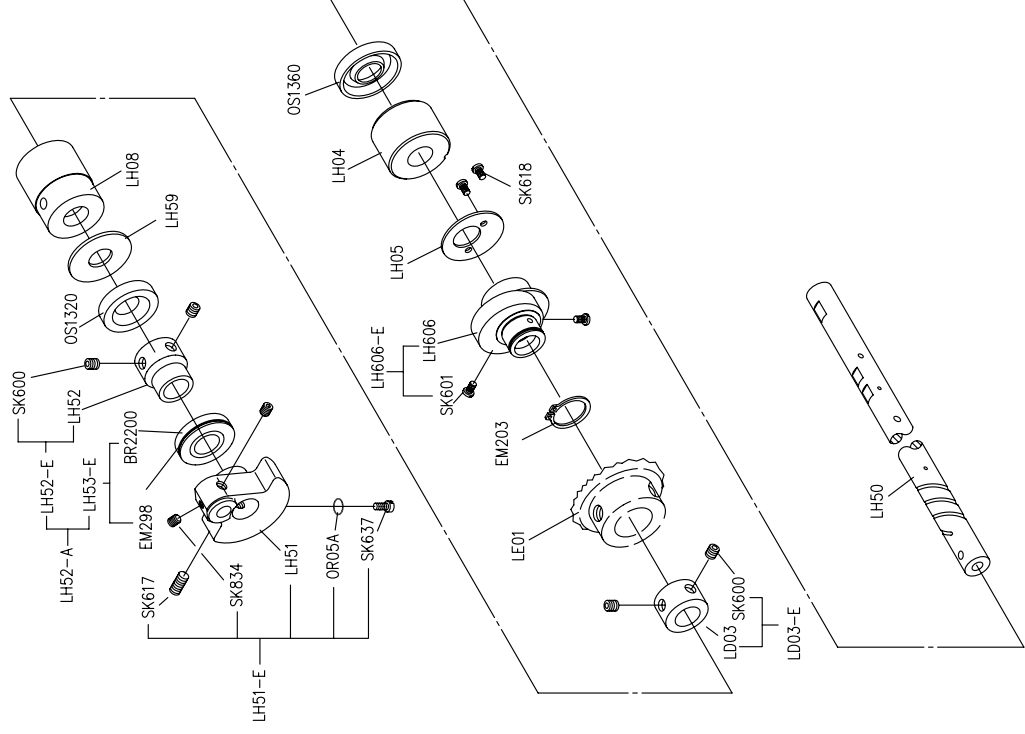

MODEL	機型	OPERATING PANEL	NEEDLE PLATE	FEED DOG	PRESSER FOOT	HOOK ASM	BOBBIN CASE ASM	BOBBIN	NEEDLE	HAND WHEEL
L818F-DM1-00	規格 半無油式	操作盒 LA55F-A	E704	D701	P701	G121	G202	G303	DB*1#14	GLH01-A1
L818F-DM1-03			E704	D701	P701	G121	G202	G303	DB*1#14	GLH01Q-E
L818F-DM1-00A			E704	D701	P701	G121	G202	G303	DB*1#14	GLH01-A1
L818F-DM1-03A	規格 中厚布料	操作盒 L600	E701	D701	P701	G141 G142	G206	G303	DB*1#14	GLH01-A1
L818F-DM1-10			E701	D701	P701	G141 G142	G206	G303	DB*1#14	GLH01Q-E
L818F-DM1-13			E701	D701	P701	G141 G142	G206	G303	DB*1#14	GLH01-A1
L818F-DM3-00	規格 無油式	操作盒 LA55F-A	E701	D701	P701	G141 G142	G206	G303	DB*1#14	GLH01Q-E
L818F-DM3-03			E701	D701	P701	G141 G142	G206	G303	DB*1#14	GLH01Q-E
L818F-DM3-00A			E701	D701	P701	G141 G142	G206	G303	DB*1#14	GLH01Q-E
L818F-DM3-03A	規格 中厚布料	操作盒 L600	E701	D701	P701	G141 G142	G206	G303	DB*1#14	GLH01-A1
L818F-DM3-10			E701	D701	P701	G141 G142	G206	G303	DB*1#14	GLH01Q-E
L818F-DM3-13			E701	D701	P701	G141 G142	G206	G303	DB*1#14	GLH01-A1

PARTS LIST FOR LD GROUP

PARTS LIST FOR LC GROUP

PARTS LIST FOR LE GROUP

PARTS LIST FOR LG GROUP

H 廠牌馬達		
其他廠牌馬達(可加後拉輪)		
P 廠牌馬達		
P 廠牌馬達(可加後拉輪)		

PARTS LIST FOR LL GROUP

PARTS LIST FOR LM GROUP

PARTS LIST FOR LU GROUP

PARTS LIST FOR LU GROUP

PARTS LIST FOR LU GROUP

PARTS LIST FOR LU GROUP

PARTS LIST FOR LZ GROUP

PARTS LIST FOR THREAD STAND GROUP

L818F-DM1

WITH TRIMMER

高林股份有限公司 KAULIN MFG. CO., LTD.