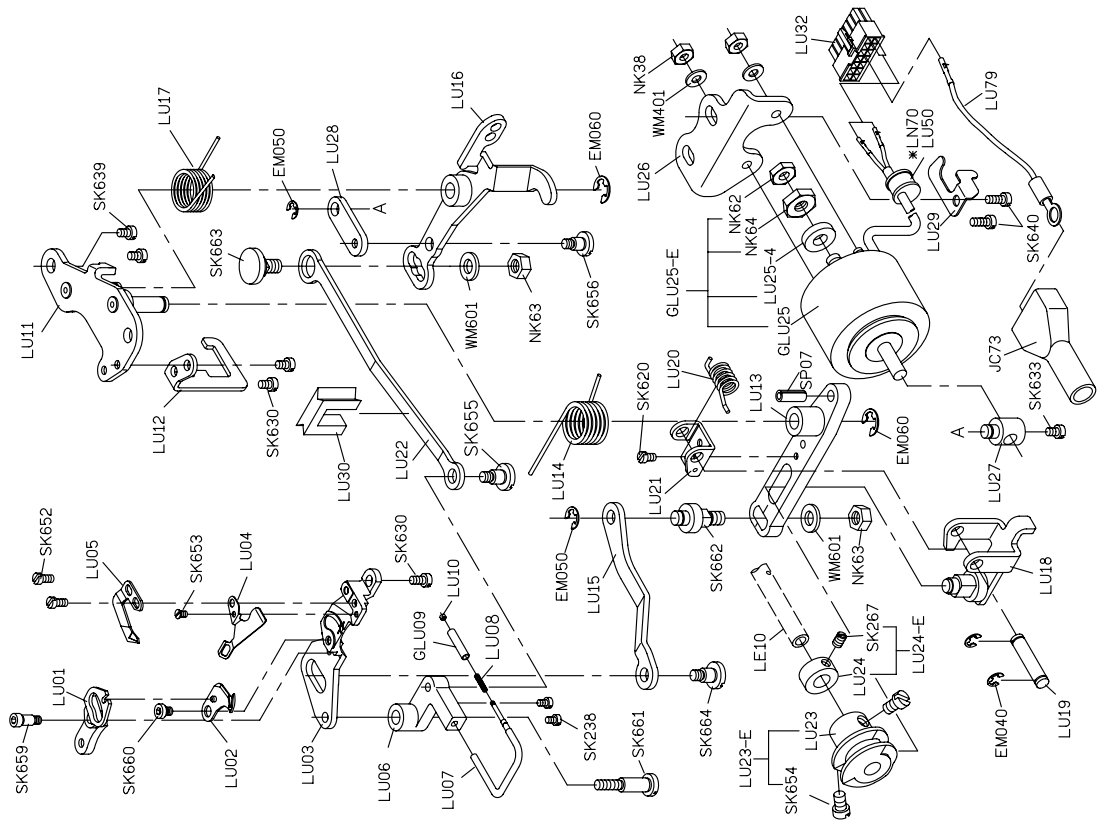

MODEL	機型	OPERATING PANEL	NEEDLE PLATE	FEED DOG	PRESSER FOOT	HOOK ASM	BOBBIN CASE ASM	BOBBIN	NEEDLE	HAND WHEEL
L818F-DM1-00	規格 半無油式	操作盒 LA55F-A	E704	D701	P701	G121	G202	G303	DB*1#14	GLH01-A1
L818F-DM1-03			E704	D701	P701	G121	G202	G303	DB*1#14	GLH01Q-E
L818F-DM1-00A			E704	D701	P701	G121	G202	G303	DB*1#14	GLH01-A1
L818F-DM1-03A	規格 中厚布料	操作盒 L600	E701	D701	P701	G141 G142	G206	G303	DB*1#14	GLH01-A1
L818F-DM1-10			E701	D701	P701	G141 G142	G206	G303	DB*1#14	GLH01Q-E
L818F-DM1-13			E701	D701	P701	G141 G142	G206	G303	DB*1#14	GLH01-A1
L818F-DM3-00	規格 無油式	操作盒 LA55F-A	E701	D701	P701	G141 G142	G206	G303	DB*1#14	GLH01Q-E
L818F-DM3-03			E701	D701	P701	G141 G142	G206	G303	DB*1#14	GLH01Q-E
L818F-DM3-00A			E701	D701	P701	G141 G142	G206	G303	DB*1#14	GLH01Q-E
L818F-DM3-03A	規格 中厚布料	操作盒 L600	E701	D701	P701	G141 G142	G206	G303	DB*1#14	GLH01-A1
L818F-DM3-10			E701	D701	P701	G141 G142	G206	G303	DB*1#14	GLH01Q-E
L818F-DM3-13			E701	D701	P701	G141 G142	G206	G303	DB*1#14	GLH01-A1

PARTS LIST FOR LD GROUP

PARTS LIST FOR LC GROUP

PARTS LIST FOR LE GROUP

PARTS LIST FOR LG GROUP

H 廠牌馬達		
其他廠牌馬達(可加後拉輪)		
P 廠牌馬達		
P 廠牌馬達(可加後拉輪)		

PARTS LIST FOR LL GROUP

PARTS LIST FOR LM GROUP

PARTS LIST FOR LU GROUP

PARTS LIST FOR LU GROUP

PARTS LIST FOR LU GROUP

PARTS LIST FOR LU GROUP

PARTS LIST FOR LZ GROUP

PARTS LIST FOR THREAD STAND GROUP

L818F-DM1

WITH TRIMMER

高林股份有限公司 KAULIN MFG. CO., LTD.