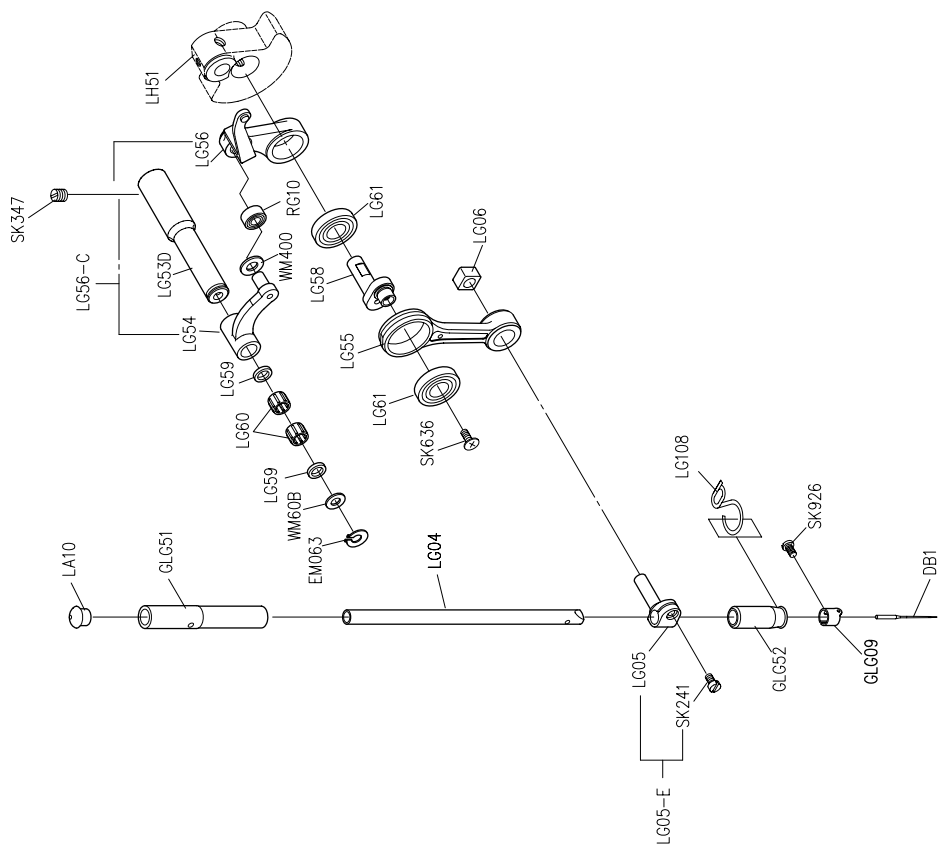

MODEL	機型	OPERATING PANEL	NEEDLE PLATE	FEED DOG	PRESSER FOOT	HOOK ASM	BOBBIN CASE ASM	BOBBIN	NEEDLE	HAND WHEEL
L818F-DM1-00	規格 半無油式	操作盒 LA55F-A	E704	D701	P701	G121	G202	G303	DB*1#14	GLH01-A1
L818F-DM1-03			E704	D701	P701	G121	G202	G303	DB*1#14	GLH01Q-E
L818F-DM1-00A			E704	D701	P701	G121	G202	G303	DB*1#14	GLH01-A1
L818F-DM1-03A	規格 中厚布料	操作盒 L600	E701	D701	P701	G141 G142	G206	G303	DB*1#14	GLH01-A1
L818F-DM1-10			E701	D701	P701	G141 G142	G206	G303	DB*1#14	GLH01Q-E
L818F-DM1-13			E701	D701	P701	G141 G142	G206	G303	DB*1#14	GLH01-A1
L818F-DM3-00	規格 無油式	操作盒 LA55F-A	E701	D701	P701	G141 G142	G206	G303	DB*1#14	GLH01Q-E
L818F-DM3-03			E701	D701	P701	G141 G142	G206	G303	DB*1#14	GLH01Q-E
L818F-DM3-00A			E701	D701	P701	G141 G142	G206	G303	DB*1#14	GLH01Q-E
L818F-DM3-03A	規格 中厚布料	操作盒 L600	E701	D701	P701	G141 G142	G206	G303	DB*1#14	GLH01-A1
L818F-DM3-10			E701	D701	P701	G141 G142	G206	G303	DB*1#14	GLH01Q-E
L818F-DM3-13			E701	D701	P701	G141 G142	G206	G303	DB*1#14	GLH01-A1

PARTS LIST FOR LD GROUP

PARTS LIST FOR LC GROUP

PARTS LIST FOR LE GROUP

PARTS LIST FOR LG GROUP

H 廠牌馬達		
其他廠牌馬達(可加後拉輪)		
P 廠牌馬達		
P 廠牌馬達(可加後拉輪)		

PARTS LIST FOR LL GROUP

PARTS LIST FOR LM GROUP

PARTS LIST FOR LU GROUP

PARTS LIST FOR LU GROUP

PARTS LIST FOR LU GROUP

PARTS LIST FOR LU GROUP

PARTS LIST FOR LZ GROUP

PARTS LIST FOR THREAD STAND GROUP

L818F-DM1

WITH TRIMMER

高林股份有限公司 KAULIN MFG. CO., LTD.